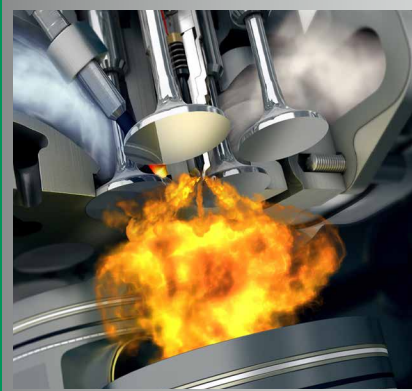

ServiceRens **HD**

Traktor

Gravemaskine

Truck

Lastvogn

Bus

Koncentreret dyseren til dieselmotorer

ServiceRens HD opløser og modvirker belægninger i dyser og indsprøjtningssystemer på dieselmotorer. Produktet er specielt udviklet til traktor-, gravemaskine-, truck-, lastvogn- og busmotorer.

ServiceRens HD sikrer præcis forstøvning af brændstoffet og forhindrer dysestøj og fejlindsprøjtning. Forbrændingsrummet renses og der opnås blødere motorgang. Dieseloliens smøreevne forbedres uden at ændre brændstofegenskaberne.

KUN TIL VÆRKSTEDSBRUG!

Sådan virker ServiceRens HD

Produktet blandes fuldstændig med brændstoffet. Det indkapsler, opløser og transporterer urenheder og vand, i små afmålte mængder til forbrændingskammeret uden at tilstoppe filtre. Koks og forbrændingsrester blødgøres af overfladeaktive stoffer. Efterhånden løsnes de af rensedemidlerne og brændstoffet for at føres med ind til forbrændingen, hvorefter de passerer ud med udstødningen.